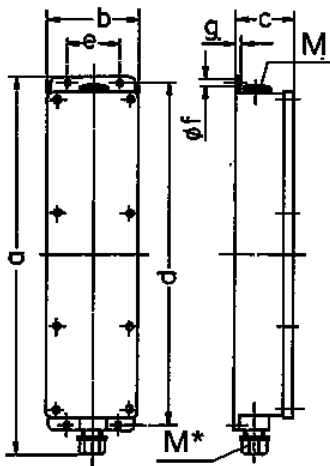

Verdeeldoos

Bestelnr. 96438

- voorbedraad
- behuizing elektrogrijs RAL 7035
- Behuizing en binnenwerk van AMAPLAST
- met ophangbeugel

Technische informatie

CEE 16 A, 5 p, 400 V	1
SCHUKO®	2
Aansluiting / voedingskabel	• voor 1 kabel tot 5 x 10 mm ²
Beschermingsgraad	IP 44
Aanrakingsveiligheid	false
Behuizing materiaal	Kunststof
Gewicht	1006 g
Hoogte	401 mm
Breedte	97 mm

Tekeningen

Tekening		
5 MB 35		
Maten in mm		
a		401
b		97
c		63
d		364
e		56
f		5,5
g		4
M		25
M*		25