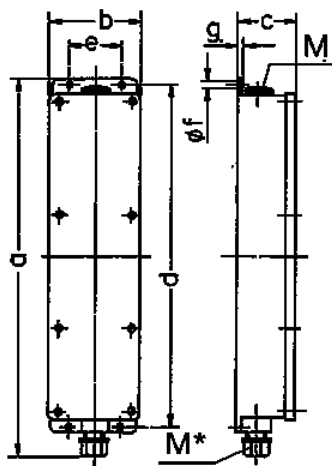

Verdeeldoos

Bestelnr. 96489

- voorbedraad
- behuizing elektrogrijs RAL 7035
- Behuizing en binnenwerk van AMAPLAST
- met ophangbeugel

Technische informatie

| | |
|-----------------------------|---|
| CEE 16 A, 3 p, 230 V | 3 |
| Voorbeveiliging max. | 16 A |
| InA | 16 A |
| RDF | 1 |
| Aansluiting / voedingskabel | • voor 1 kabel tot 3 x 10 mm ² |
| Beschermingsgraad | IP 44 |
| Aanrakingsveiligheid | false |
| Behuizing materiaal | Kunststof |
| Gewicht | 1094 g |
| Hoogte | 401 mm |
| Breedte | 97 mm |

Tekeningen

| Tekening | | |
|--------------------|-----------|-----|
| 5 MB 35 | | |
| Maten in mm | a | 401 |
| | b | 97 |
| | c | 63 |
| | d | 364 |
| | e | 56 |
| | f | 5,5 |
| | g | 4 |
| | M | 25 |
| | M* | 25 |