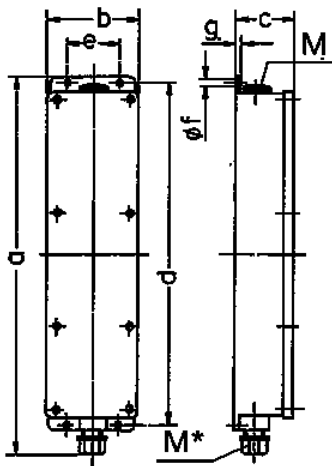

Verdeeldoos

Bestelnr. 96702

- voorbedraad
- behuizing elektrogrijs RAL 7035
- Behuizing en binnenwerk van AMAPLAST
- met ophangbeugel

Technische informatie

CEE 16 A, 5 p, 400 V	1
CEE 16 A, 3 p, 230 V	1
SCHUKO®	1
Aansluiting / voedingskabel	• voor 1 kabel tot 5 x 10 mm ²
Beschermingsgraad	IP 44
Aanrakingsveiligheid	false
Behuizing materiaal	Kunststof
Gewicht	1073 g
Hoogte	401 mm
Breedte	97 mm

Tekeningen

Tekening		
5 MB 35		
Maten in mm		
a		401
b		97
c		63
d		364
e		56
f		5,5
g		4
M		25
M*		25