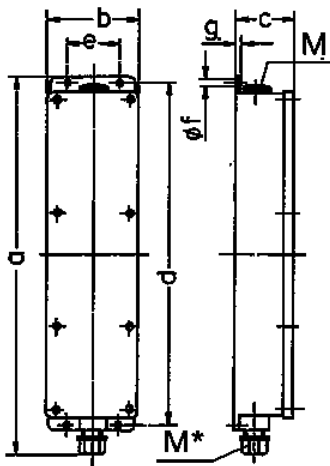

Verdeeldoos

Bestelnr. 96704

- voorbedraad
- behuizing elektrogrijs RAL 7035
- Behuizing en binnenwerk van AMAPLAST
- met ophangbeugel

Technische informatie

CEE 16 A, 5 p, 400 V	2
CEE 16 A, 3 p, 230 V	1
Aansluiting / voedingskabel	• voor 1 kabel tot 5 x 10 mm ²
Beschermingsgraad	IP 44
Aanrakingsveiligheid	false
Behuizing materiaal	Kunststof
Gewicht	1221 g
Hoogte	401 mm
Breedte	97 mm

Tekeningen

Tekening		
5 MB 35		
Maten in mm		
a		401
b		97
c		63
d		364
e		56
f		5,5
g		4
M		25
M*		25