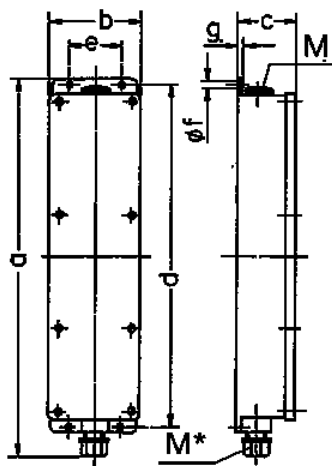

## Verdeeldoos

Bestelnr. 96705

- voorbedraad
- behuizing elektrogrijs RAL 7035
- Behuizing en binnenwerk van AMAPLAST
- met ophangbeugel

## Technische informatie

|                             |   |
|-----------------------------|---|
| CEE 16 A, 5 p, 400 V        | 3   |
| Aansluiting / voedingskabel | • voor 1 kabel tot 5 x 10 mm <sup>2</sup> |
| Beschermingsgraad           | IP 44                                     |
| Aanrakingsveiligheid        | false                                     |
| Behuizing materiaal         | Kunststof                                 |
| Gewicht                     | 1283 g                                    |
| Hoogte                      | 401 mm                                    |
| Breedte                     | 97 mm                                     |

## Tekeningen

| Tekening    |  |     |
|-------------|--|-----|
| 5 MB 35     |  |     |
| Maten in mm |  |     |
| a           |  | 401 |
| b           |  | 97  |
| c           |  | 63  |
| d           |  | 364 |
| e           |  | 56  |
| f           |  | 5,5 |
| g.          |  | 4   |
| M           |  | 25  |
| M*          |  | 25  |