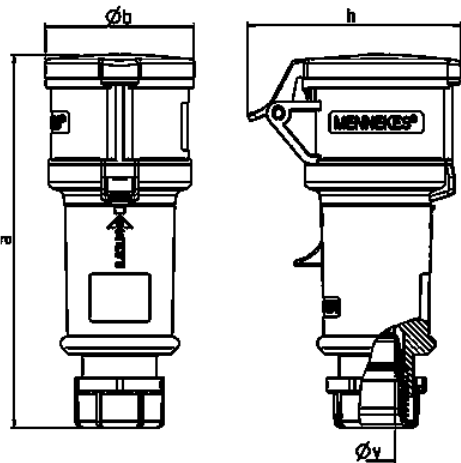

Koppelcontactstop StarTOP® met SafeCONTACT

Bestelnr. 980

- schroefloos, met snijdklemtechniek
- wartel met afdichting
- trekontlasting met knikbescherming
- behuizing met schroefdraad met vergrendeling
- Voor toepassing op campings dient type 180AC

Technische informatie

Ampère	16 A
Polen	3 p
Voltage	230 V
Uurstand	6 h
Hertz	50-60 Hz
Aansluittechniek	zonder schroeven, SafeCONTACT
Contacten	standaard
Beschermingsgraad	IP 44
Gewicht	186 g
Certificeringen	VDE, EAC, CQC

Tekeningen

Tekening 3 MB 60	Amp. Polen	16			32		
		3	4	5	3	4	5
Maten in mm	a	160	174	172	214	214	210
	b	57	61	69	75	75	80
	h	83	92	98	100	100	108
	y	16	16	16	22	22	22
Kabelaansluiting		1	1	1	2,5	2,5	2,5
van/tot mm²		-2,5	-2,5	-2,5	-6	-6	-6