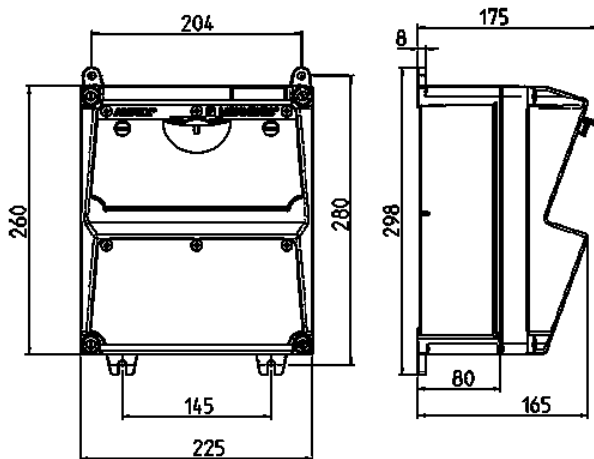

AMAXX® contactdooscombinatie

Bestelnr. 920028

- voorbedraad
- zijdelings openend
- Behuizing van AMAPLAST

Technische informatie

SCHUKO®	6
Voorbeveiliging max.	16 A
Aansluiting / voedingskabel	• voor 1 kabel tot 5 x 10 mm ²
Beschermingsgraad	IP 44
Aanrakingsveiligheid	false
Behuizing materiaal	Kunststof
Gewicht	2152 g
Hoogte	260 mm
Breedte	225 mm
Certificeringen	EAC

Tekeningen

Tekening 1 MB 521

Dieptemaat bij de verschillende uitvoeringen.

Contactdozen	Beschermingsgraad	Diepte
SCHUKO® 16A, 230V	IP 44	175 mm
	IP 67	194 mm
CEE 16A, 3p, 230V	IP 44	204 mm
	IP 67	205 mm
CEE 16A, 5p, 400V	IP 44	209 mm
	IP 67	213 mm
CEE 32A, 5p, 400V	IP 44	221 mm
	IP 67	227 mm
CEE 63A, 5p, 400V	IP 44	248 mm
	IP 67	248 mm

Kabelinvoer: dicht om uit te breken. 2 x M 32 boven en onder, 2 x M 20 boven en onder om uit te breken.