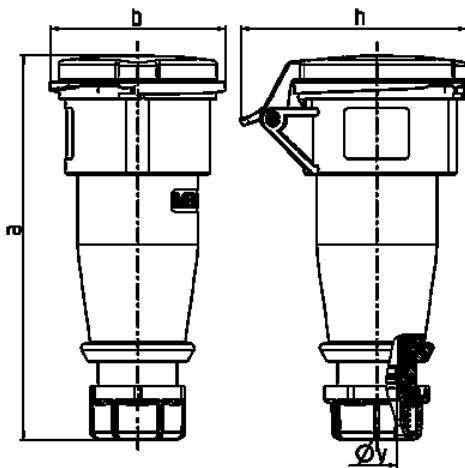

Koppelcontactstop AM-TOP®

Bestelnr. 1004

- schroefklemmen
- ééndelige behuizing
- wartel met afdichting
- trekontlasting en knikbescherming

Technische informatie

Ampère	16 A
Polen	4 p
Voltage	na scheidingstransformator
Uurstand	12 h
Aansluittechniek	schroefklemmen
Contacten	standaard
Beschermingsgraad	IP 44
Gewicht	202 g
Certificeringen	EAC, CQC

Tekeningen

Tekening 3 MB 63	Amp. Polen	16			32		
		3	4	5	3	4	5
Maten in mm	a	162	165	167	209	209	208
	b	60	68	76	82	82	89
	h	83	92	98	100	100	108
	y	14,5	16	16	22	22	22
Kabelaansluiting		1	1	1	2,5	2,5	2,5
van/tot mm ²		-2,5	-2,5	-2,5	-6	-6	-6