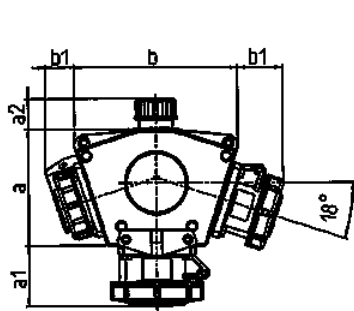

## DELTA-BOX

Bestelnr. 10859

- voorbedraad
- met trekontlasting
- met ophangbeugel
- Behuizing en binnenwerk van [AMAPLAST](#)

### Technische informatie

SCHUKO®	3
Aansluiting / voedingskabel	• voor 1 kabel tot 3 x 10 mm <sup>2</sup>
Beschermingsgraad	IP 68
Aanrakingsveiligheid	false
Behuizing materiaal	Kunststof
Gewicht	850 g
Certificeringen	EAC

### Tekeningen

3 MB 45			
Pos.	Contactdozen	Beschermingsgraad	Maten
a			114.0 mm
a1	SCHUKO®, 16 A, 230 V	IP 68	35.0 mm
a1	CEE 16 A, 3 p, 230 V	IP 67	56.3 mm
a1	CEE 16 A, 5 p, 400 V	IP 67	59.0 mm
a2			30.0 mm
b			160.0 mm
b1	SCHUKO®, 16 A, 230 V	IP 44	24.0 mm
b1	CEE 16 A, 3 p, 230 V	IP 44	44.3 mm
b1	CEE 16 A, 5 p, 400 V	IP 44	47.0 mm
c			133.0 mm
d			97.0 mm
y			17.0 mm