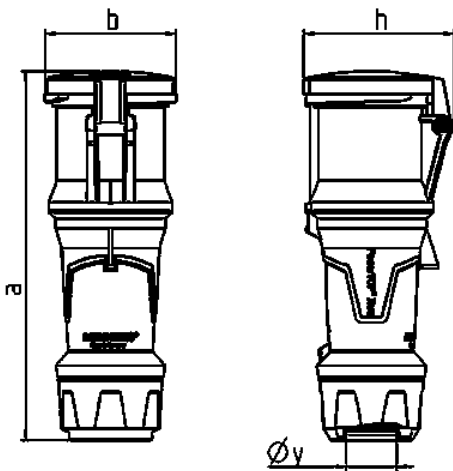

Koppelcontactstop PowerTOP® Xtra

Bestelnr. 14102

- schroefklemmen
- aangespoten rubber greepvlakken
- kooiklemmen
- met X-CONTACT®
- hittebestendig binnenwerk
- wartel met afdichting
- trekontlasting en knikbescherming
- behuizing met schroefdraad
- contactmateriaal met lange contactbussen en pilotcontactbus op aanvraag

Technische informatie

Ampère	63 A
Polen	3 p
Voltage	230 V
Uurstand	6 h
Hertz	50-60 Hz
Aansluittechniek	schroefklemmen
Contacten	hittebestendig binnenwerk, X-CONTACT®
Beschermingsgraad	IP 44
Gewicht	680 g
Certificeringen	VDE, EAC, CQC

Tekeningen

Tekening 3 MB 69	Amp. Polen	63		
		3	4	5
Maten in mm	a	268	268	268
	b	95	95	95
	h	109	109	109
	y	36	36	36
Kabelaansluiting		6	6	6
van/tot mm²		—16	—16	—16