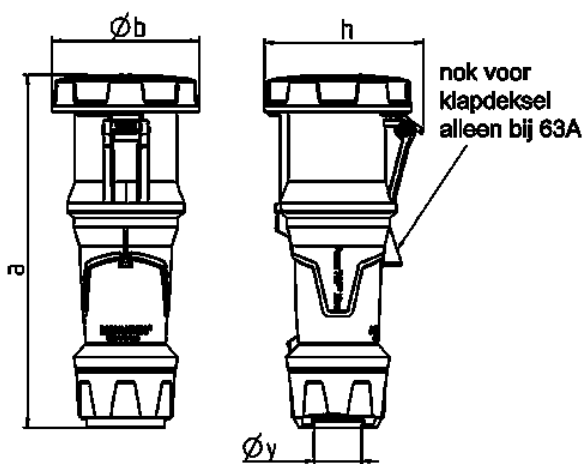

Tekeningen

Tekening	Amp. Polen	63			125		
		3	4	5	3	4	5
3 MB 68							
Maten in mm	a	270	270	270	310	310	310
	b	113	113	113	125	125	125
	h	123	123	123	135	135	135
	y	36	36	36	49	49	49
Kabelaansluiting		6	6	6	25	25	25
van/tot mm²		—16	—16	—16	—50	—50	—50