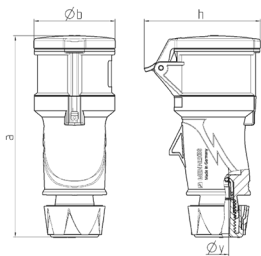

Koppelcontactstop PowerTOP® Xtra met SafeCONTACT

Bestelnr. 14521

- schroefloos, met snijdklemtechniek
- **X-CONTACT®**
- ergonomische behuizing met knobbelige greepvlakken
- gummierte wartel met afdichting
- trekontlasting en knikbescherming
- behuizing met schroefdraad met vergrendeling
- etiketteervlak voor zelfklevende etiketten

Technische informatie

Ampère	16 A
Polen	3 p
Voltage	230 V
Uurstand	6 h
Hertz	50-60 Hz
Aansluittechniek	zonder schroeven, SafeCONTACT
Contacten	X-CONTACT®
Beschermingsgraad	IP 54
Gewicht	188 g
Certificeringen	VDE, EAC

Tekeningen

Tekening 3 MB 79	Amp. Polen	16		32
		3	5	5
Maten in mm	a	165	174	209
	b	55	69	80
	h	72	98	108
	y	14,5	16	22
Kabelaansluiting		1	1	2,5
	van/tot mm²	-2,5	-2,5	-6