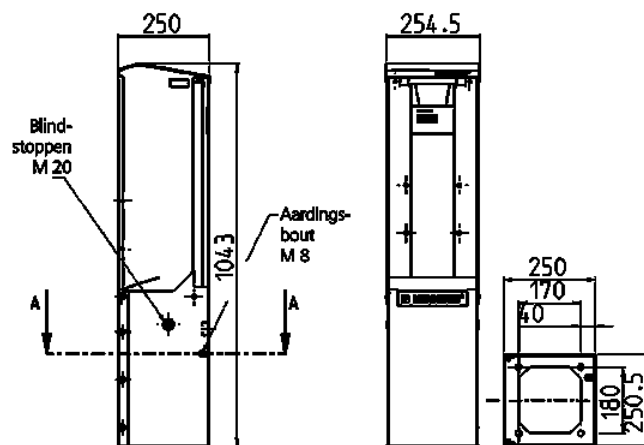

## CombiTOWER®

Bestelnr. 15738

- van staal
- met afneembare kap
- Afmetingen (H x B x D) 1043 x 254,5 x 250 mm
- geschikt voor AMAXX® combinaties met 5 segmenten

## Technische informatie

Gewicht	20360 g
Certificeringen	EAC

## Tekeningen

**Tekening  
1 MB 517**

**Maten in mm**