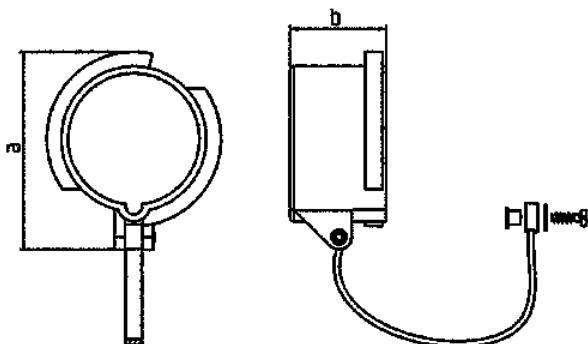

Afschermkap TM

Bestelnr. 24693

- voor waterdichte contactstop en toestelcontactstop (Vorm G)

Technische informatie

Gewicht	33 g
---------	------

Tekeningen

Tekening	Amp. Polen	16			32		
		3	4	5	3	4	5
2 MB 146	a	70	79	86	91	91	99
	b	41	41	42	51	51	52