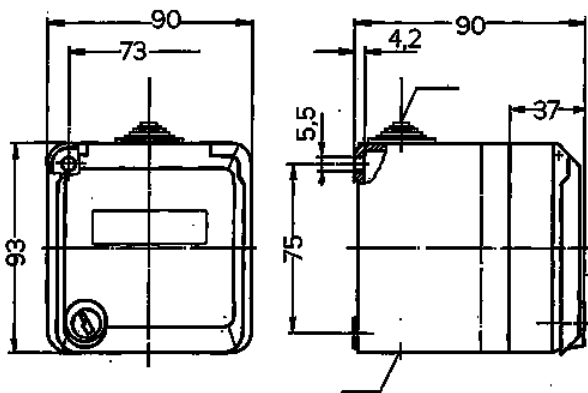

Lege Cepex-behuizing, grijs

Bestelnr. 4370

- opbouw
- voor het bevestigen van RJ45-aansluitdozen
- 2 sleutels
- Identieke sloten: bestelnr. + index "G"

Technische informatie

Beschermingsgraad	IP 44
Aanrakingsveiligheid	false
Gewicht	260 g
Certificeringen	EAC

Tekeningen

Tekening
1 MB 564
Maten in mm