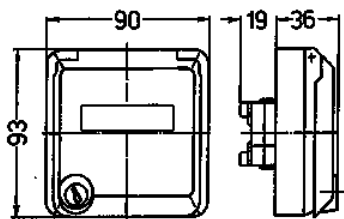

Lege Cepex-behuizing, zwart

Bestelnr. 4378

- inbouw
- met tekstvenster
- voor het bevestigen van RJ45-aansluitdozen
- 2 sleutels
- identieke sloten: bestelnr. + index "G"

Technische informatie

Beschermingsgraad	IP 44
Aanrakingsveiligheid	false
Gewicht	176 g
Certificeringen	EAC

Tekeningen

**Tekening
1 MB 305**

Maten in mm

Bevestigingsmogelijkheden
en montage opening