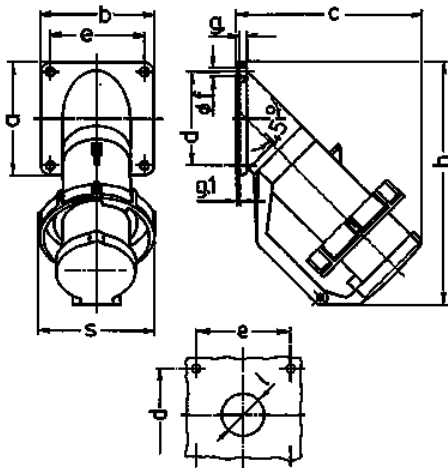

Toestelcontactstop

Bestelnr. 476

- schroefklemmen
- met klapdeksel

Technische informatie

Ampère	63 A
Polen	4 p
Voltage	230 V
Uurstand	9 h
Hertz	50-60 Hz
Aansluittechniek	schroefklemmen
Contacten	standaard
Beschermingsgraad	IP 67
Gewicht	748 g
Certificeringen	EAC

Tekeningen

Tekening	Amp. Polen	16		32		63	
		5	3	4	5	4	5
2 MB 40							
Maten in mm	a	85	85	85	85	114	114
	b	85	85	85	85	114	114
	c	141	141	141	144	180	180
	d	70	70	70	70	90	90
	e	70	70	70	70	90	90
	f	6,2	6,2	6,2	6,2	6,2	6,2
	g	6	6	6	6	6	6
	g.1	2	2	2	2	2	2
	h	181	181	181	188	242	242
	s	86	93	93	100	113	113
	l	30	30	30	30	40	40
Kabelaansluiting							
van/tot mm²		1	2,5	2,5	2,5	4	4
		—2,5	—6	—6	—6	—16	—16