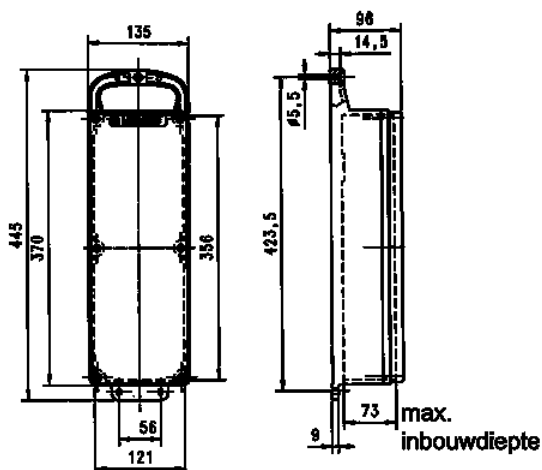

EverGUM contactdooscombinatie

Bestelnr. 70027

- Behuizing van rubber, signaalgeel RAL 1003
- voorbedraad
- Beveiliging achter transparant klapdeksel

Technische informatie

SCHUKO®	4
Beveiliging	• 1 aardlekschakelaar 25A, 2p, 0,03A
Voorbeveiliging max.	16 A
InA	16 A
RDF	1
Aansluiting / voedingskabel	• 2 m kabel H07RN-F3G1,5 met SCHUKO® contactstop 16A, 230V
Beschermingsgraad	IP 44
Aanrakingsveiligheid	false
Behuizing materiaal	Vol rubber
Gewicht	3352 g
Hoogte	445 mm
Breedte	135 mm
Certificeringen	EAC

Tekeningen

Tekening
5 MB 44

Maten in mm