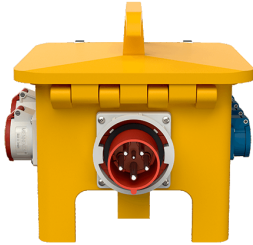

Mobiel, EverGUM

Bestelnr. 70049

- Behuizing van rubber, signaalgeel RAL 1003
- voorbedraad

Technische informatie

CEE 63 A, 5 p, 400 V	1
CEE 32 A, 5 p, 400 V	1
CEE 16 A, 5 p, 400 V	1
SCHUKO®	4
Beveiliging	<ul style="list-style-type: none"> • 1 aardlekschakelaar 63 A, 4 p, 0,03 A • 1 installatieautomaat 32 A, 3 p, C • 1 installatieautomaat 16 A, 3 p, C • 2 installatieautomaten 16 A, 1 p, B
Voorbeveiliging max.	63 A
InA	63 A
RDF	0.5
Aansluiting / voedingskabel	<ul style="list-style-type: none"> • 1 CEE-toestelcontactstop 63 A, 5 p, 400 V
Beschermingsgraad	IP 44
Aanrakingsveiligheid	false
Behuizing materiaal	Vol rubber
Gewicht	11280 g
Lengte	360 mm
Hoogte	330 mm
Breedte	340 mm
Certificeringen	EAC