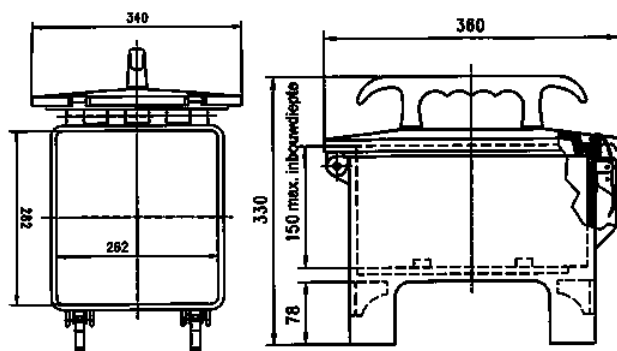

Mobiel, EverGUM

Bestelnr. 70049

- Behuizing van rubber, signaalgeel RAL 1003
- voorbedraad

Technische informatie

CEE 63 A, 5 p, 400 V	1
CEE 32 A, 5 p, 400 V	1
CEE 16 A, 5 p, 400 V	1
SCHUKO®	4
Beveiliging	<ul style="list-style-type: none"> • 1 aardlekschakelaar 63 A, 4 p, 0,03 A • 1 installatieautomaat 32 A, 3 p, C • 1 installatieautomaat 16 A, 3 p, C • 2 installatieautomaten 16 A, 1 p, B
Voorbeveiliging max.	63 A
InA	63 A
RDF	0.5
Aansluiting / voedingskabel	<ul style="list-style-type: none"> • 1 CEE-toestelcontactstop 63 A, 5 p, 400 V
Beschermingsgraad	IP 44
Aanrakingsveiligheid	false
Behuizing materiaal	Vol rubber
Gewicht	11280 g
Lengte	360 mm
Hoogte	330 mm
Breedte	340 mm
Certificeringen	EAC

Tekeningen

**Tekening
5 MB 43**

Maten in mm