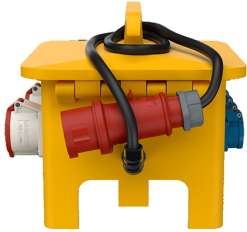

EverGUM contactdooscombinatie

Bestelnr. 70448

- Behuizing van rubber, signaalgeel RAL 1003
- voorbedraad

Technische informatie

CEE 32 A, 5 p, 400 V	1
CEE 16 A, 5 p, 400 V	1
SCHUKO®	8
Beveiliging	<ul style="list-style-type: none"> • 1 aardlekschakelaar 40A, 4p, 0,03A • 1 installatieautomaat 16A, 3p, C • 4 installatieautomaten 16A, 1p, B
Voorbeveiliging max.	32 A
InA	32 A
RDF	0.95
Aansluiting / voedingskabel	<ul style="list-style-type: none"> • 3 m kabel H07RN-F5G4 met CEE-contactstop 32A, 5p, 400V
Beschermingsgraad	IP 44
Aanrakingsveiligheid	false
Behuizing materiaal	Vol rubber
Gewicht	11525 g
Lengte	360 mm
Hoogte	330 mm
Breedte	340 mm
Certificeringen	EAC