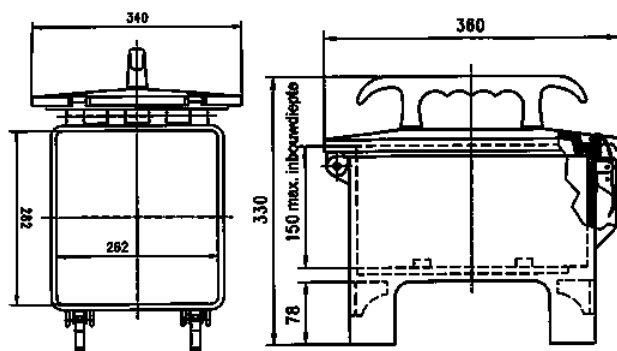

EverGUM contactdooscombinatie

Bestelnr. 70448

- Behuizing van rubber, signaalgeel RAL 1003
- voorbedraad

Technische informatie

CEE 32 A, 5 p, 400 V	1
CEE 16 A, 5 p, 400 V	1
SCHUKO®	8
Beveiliging	<ul style="list-style-type: none"> • 1 aardlekschakelaar 40A, 4p, 0,03A • 1 installatieautomaat 16A, 3p, C • 4 installatieautomaten 16A, 1p, B
Voorbeveiliging max.	32 A
InA	32 A
RDF	0.95
Aansluiting / voedingskabel	<ul style="list-style-type: none"> • 3 m kabel H07RN-F5G4 met CEE-contactstop 32A, 5p, 400V
Beschermingsgraad	IP 44
Aanrakingsveiligheid	false
Behuizing materiaal	Vol rubber
Gewicht	11525 g
Lengte	360 mm
Hoogte	330 mm
Breedte	340 mm
Certificeringen	EAC

Tekeningen

**Tekening
5 MB 43**

Maten in mm