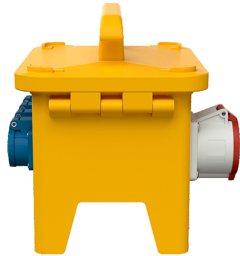

Mobiel, EverGUM

Bestelnr. 70493

- Behuizing van rubber, signaalgeel RAL 1003
- voorbedraad

Technische informatie

| | |
|-----------------------------|---|
| CEE 32 A, 5 p, 400 V | 1 |
| SCHUKO® | 4 |
| Beveiliging | <ul style="list-style-type: none"> • 1 aardlekschakelaar • 40 A, 4 p, 0,03 A • 4 installatieautomaten 16 A, 1 p, C |
| Voorbeveiliging max. | 32 A |
| InA | 32 A |
| RDF | 1 |
| Aansluiting / voedingskabel | <ul style="list-style-type: none"> • 1 CEE-toestelcontactstop 32 A, 5 p, 400 V |
| Beschermingsgraad | IP 44 |
| Aanrakingsveiligheid | false |
| Behuizing materiaal | Vol rubber |
| Gewicht | 7451 g |
| Lengte | 306 mm |
| Hoogte | 287 mm |
| Breedte | 230 mm |