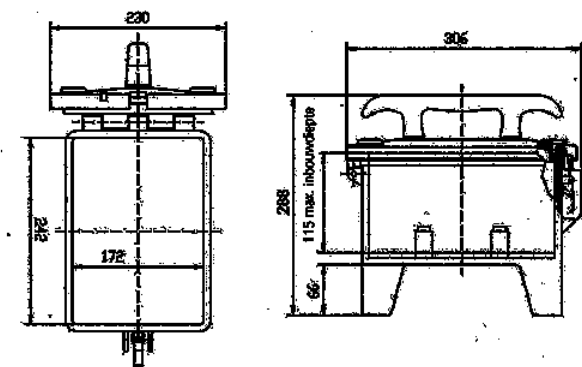

Mobiel, EverGUM

Bestelnr. 70493

- Behuizing van rubber, signaalgeel RAL 1003
- voorbedraad

Technische informatie

| | |
|-----------------------------|---|
| CEE 32 A, 5 p, 400 V | 1 |
| SCHUKO® | 4 |
| Beveiliging | <ul style="list-style-type: none"> • 1 aardlekschakelaar • 40 A, 4 p, 0,03 A • 4 installatieautomaten 16 A, 1 p, C |
| Voorbeveiliging max. | 32 A |
| InA | 32 A |
| RDF | 1 |
| Aansluiting / voedingskabel | <ul style="list-style-type: none"> • 1 CEE-toestelcontactstop 32 A, 5 p, 400 V |
| Beschermingsgraad | IP 44 |
| Aanrakingsveiligheid | false |
| Behuizing materiaal | Vol rubber |
| Gewicht | 7451 g |
| Lengte | 306 mm |
| Hoogte | 287 mm |
| Breedte | 230 mm |

Tekeningen

Tekening
5 MB 48

Maten in mm