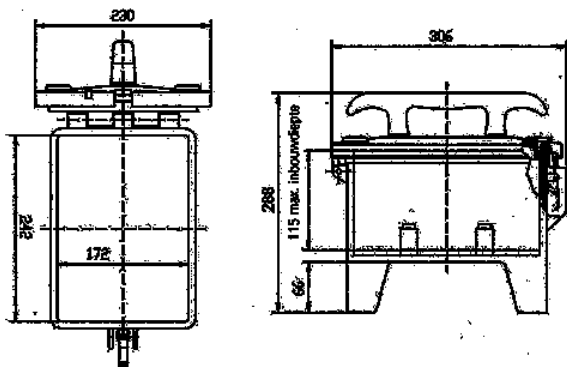

Mobiel, EverGUM

Bestelnr. 70495

- Behuizing van rubber, signaalgeel RAL 1003
- voorbedraad

Technische informatie

SCHUKO®	6
Beveiliging	<ul style="list-style-type: none"> • 1 aardlekschakelaar 40 A, 4 p, 0,03 A • 3 installatieautomaten 16 A, 1 p, B
Aansluiting / voedingskabel	<ul style="list-style-type: none"> • 1 CEE-toestelcontactstop 32 A, 5 p, 400 V
Beschermingsgraad	IP 44
Aanrakingsveiligheid	false
Behuizing materiaal	Vol rubber
Gewicht	7451 g
Lengte	306 mm
Hoogte	287 mm
Breedte	230 mm

Tekeningen

**Tekening
5 MB 48**

Maten in mm