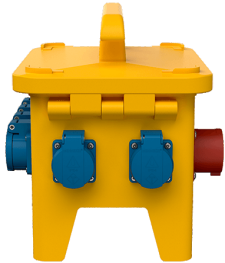

Mobiel, EverGUM

Bestelnr. 70495

- Behuizing van rubber, signaalgeel RAL 1003
- voorbedraad

Technische informatie

SCHUKO®	6
Beveiliging	<ul style="list-style-type: none"> • 1 aardlekschakelaar 40 A, 4 p, 0,03 A • 3 installatieautomaten 16 A, 1 p, B
Aansluiting / voedingskabel	<ul style="list-style-type: none"> • 1 CEE-toestelcontactstop 32 A, 5 p, 400 V
Beschermingsgraad	IP 44
Aanrakingsveiligheid	false
Behuizing materiaal	Vol rubber
Gewicht	7451 g
Lengte	306 mm
Hoogte	287 mm
Breedte	230 mm