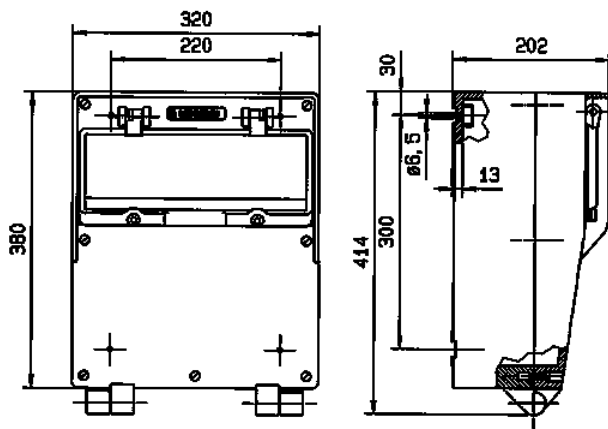

EverGUM contactdooscombinatie

Bestelnr. 71045

- Behuizing van rubber, signaalgeel RAL 1003
- voorbedraad

Technische informatie

CEE 32 A, 4 p, 400 V	1
CEE 16 A, 4 p, 400 V	2
Frans/Belgische norm	4
Beveiliging	<ul style="list-style-type: none"> • 1 aardlekschakelaar 63A, 4p, 0,03A • 1 installatieautomaat 32A, 3p, C • 2 installatieautomaten 16A, 3p, C • 2 installatieautomaten 16A, 1p+N, B
Voorbeveiliging max.	63 A
InA	43 A
RDF	0.45
Aansluiting / voedingskabel	<ul style="list-style-type: none"> • voor 2 kabels tot 5 x 25 mm²
Beschermingsgraad	IP 44
Aanrakingsveiligheid	false
Behuizing materiaal	Vol rubber
Gewicht	10930 g
Hoogte	380 mm
Breedte	320 mm

Tekeningen

Tekening
5 MB 41

Maten in mm