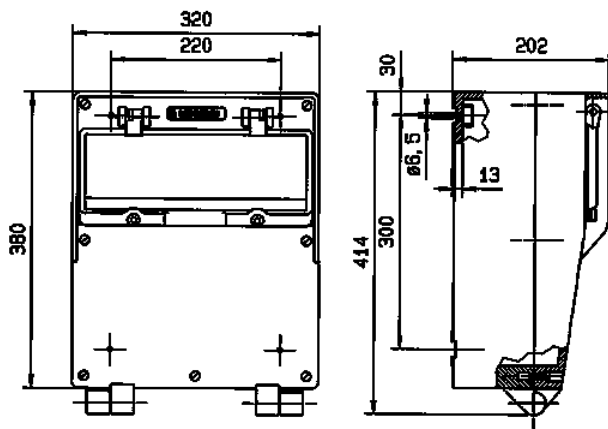

## EverGUM contactdooscombinatie

Bestelnr. 71063

- Behuizing van rubber, signaalgeel RAL 1003
- voorbedraad

## Technische informatie

CEE 63 A, 5 p, 400 V	1
CEE 32 A, 5 p, 400 V	1
CEE 16 A, 5 p, 400 V	1
SCHUKO®	4
Beveiliging	<ul style="list-style-type: none"> <li>• 1 aardlekschakelaar 63A, 4p, 0,03A</li> <li>• 1 installatieautomaat 32A, 3p, C</li> <li>• 1 installatieautomaat 16A, 3p, C</li> <li>• 2 installatieautomaten 16A, 1p, B</li> </ul>
Voorbeveiliging max.	63 A
InA	63 A
RDF	0.6
Aansluiting / voedingskabel	<ul style="list-style-type: none"> <li>• voor 2 kabels tot 5 x 25 mm<sup>2</sup></li> </ul>
Beschermingsgraad	IP 44
Aanrakingsveiligheid	false
Behuizing materiaal	Vol rubber
Gewicht	11600 g
Hoogte	380 mm
Breedte	320 mm
Certificeringen	EAC

## Tekeningen

**Tekening**  
**5 MB 41**

**Maten in mm**