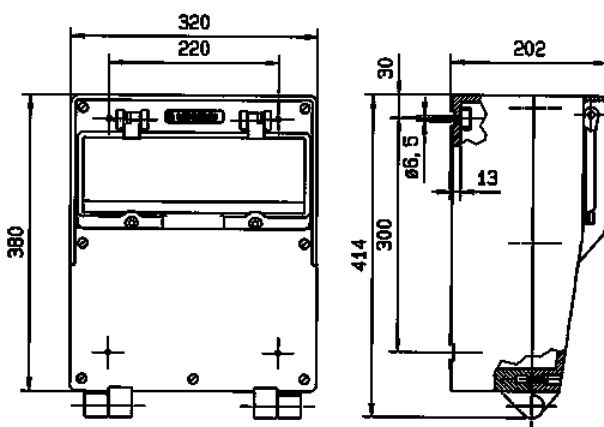

EverGUM contactdooscombinatie

Bestelnr. 7307753

- Behuizing van rubber, signaalgeel RAL 1003
- voorbedraad

Technische informatie

CEE 16 A, 5 p, 400 V	3
Zwitsers systeem - Type 23	3
Zwitsers systeem - Type 25	1
Beveiliging	<ul style="list-style-type: none"> • 1 aardlekschakelaar 63A, 4p, 0,03A • 3 installatieautomaten 16A, 3p, C • 1 installatieautomaat 16A, 3p, C
Voorbeveiliging max.	100 A
InA	45 A
RDF	0.6
Aansluiting / voedingskabel	• voor 1 kabel tot 5 x 16 mm ²
Beschermingsgraad	IP 44
Aanrakingsveiligheid	false
Behuizing materiaal	Vol rubber
Gewicht	10984 g
Hoogte	380 mm
Breedte	320 mm

Tekeningen

Tekening
5 MB 41

Maten in mm