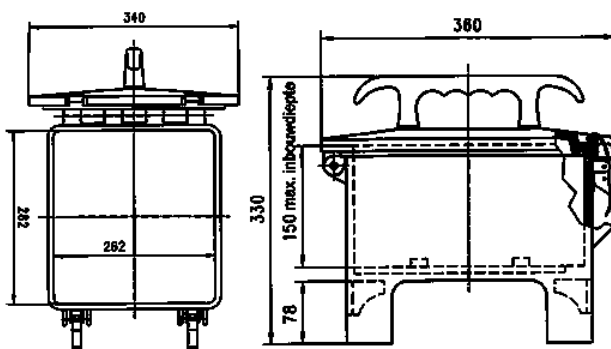

## Technische informatie

CEE 63 A, 5 p, 400 V	1
CEE 32 A, 5 p, 400 V	1
CEE 16 A, 5 p, 400 V	1
Systeem GB	4
Beveiliging	<ul style="list-style-type: none"> <li>• 1 aardlekschakelaar 63A, 4p, 0,03A</li> <li>• 1 installatieautomaat 32A, 3p, C</li> <li>• 1 installatieautomaat 16A, 3p, C</li> <li>• 2 installatieautomaten 13A, 1p, C</li> </ul>
Aansluiting / voedingskabel	<ul style="list-style-type: none"> <li>• 2 m kabel H07RN-F5G10 met CEE-contactstop 63A, 5p, 400V</li> </ul>
Beschermingsgraad	IP 44
Aanrakingsveiligheid	false
Behuizing materiaal	Vol rubber
Gewicht	15300 g
Lengte	360 mm
Hoogte	330 mm
Breedte	340 mm

## Tekeningen

**Tekening**  
**5 MB 43**

**Maten in mm**