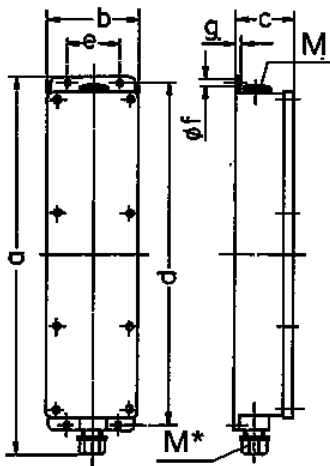

Verdeeldoos

Bestelnr. 88125NF

- voorbedraad
- behuizing elektrogrijs RAL 7035
- Behuizing en binnenwerk van [AMAPLAST](#)
- Beveiliging onder transparant venster met ophangbeugel

Technische informatie

Frans/Belgische norm	3
Beveiliging	• 1 installatieautomaat 25A, 2p, 0,03A
Aansluiting / voedingskabel	• voor 1 kabel tot 5 x 10 mm ²
Beschermingsgraad	IP 44
Aanrakingsveiligheid	false
Behuizing materiaal	Kunststof
Gewicht	1108 g
Hoogte	401 mm
Breedte	97 mm

Tekeningen

Tekening		
5 MB 35		
Maten in mm		
a		401
b		97
c		63
d		364
e		56
f		5,5
g		4
M		25
M*		25