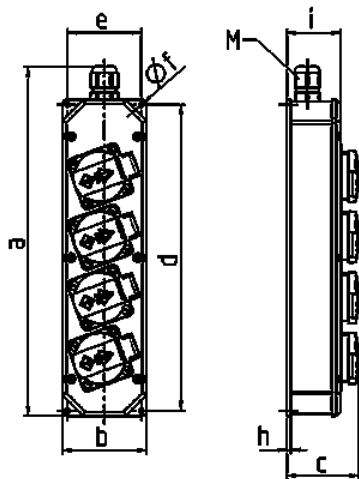

Verdeeldoos

Bestelnr. 88678

- voorbedraad
- behuizing elektrogrijs RAL 7035
- Behuizing en binnenwerk van [AMAPLAST](#)

Technische informatie

SCHUKO®	4
Aansluiting / voedingskabel	• voor 1 kabel tot 3 x 2.5 mm ²
Beschermingsgraad	IP 44
Aanrakingsveiligheid	false
Behuizing materiaal	Kunststof
Gewicht	700 g
Hoogte	330 mm
Breedte	80 mm
Certificeringen	EAC

Tekeningen

Tekening		
1 MB 446		
Maten in mm		
a		330
b		80
c		68
d		290
e		70
f		4,3
h		3,8
i		51
M		20