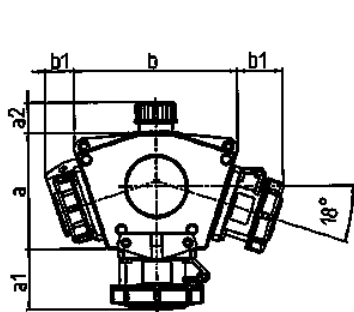

DELTA-BOX

Bestelnr. 89154

- voorbedraad
- met trekontlasting
- met ophangbeugel
- Behuizing en binnenwerk van [AMAPLAST](#)

Technische informatie

CEE 16 A, 5 p, 400 V	1
SCHUKO®	3
Aansluiting / voedingskabel	• voor 1 kabel tot 5 x 10 mm ²
Beschermingsgraad	IP 67
Aanrakingsveiligheid	false
Behuizing materiaal	Kunststof
Gewicht	1043 g
Certificeringen	EAC

Tekeningen

3 MB 45			
Pos.	Contactdozen	Beschermingsgraad	Maten
a			114.0 mm
a1	SCHUKO®, 16 A, 230 V	IP 68	35.0 mm
a1	CEE 16 A, 3 p, 230 V	IP 67	56.3 mm
a1	CEE 16 A, 5 p, 400 V	IP 67	59.0 mm
a2			30.0 mm
b			160.0 mm
b1	SCHUKO®, 16 A, 230 V	IP 44	24.0 mm
b1	CEE 16 A, 3 p, 230 V	IP 44	44.3 mm
b1	CEE 16 A, 5 p, 400 V	IP 44	47.0 mm
c			133.0 mm
d			97.0 mm
y			17.0 mm