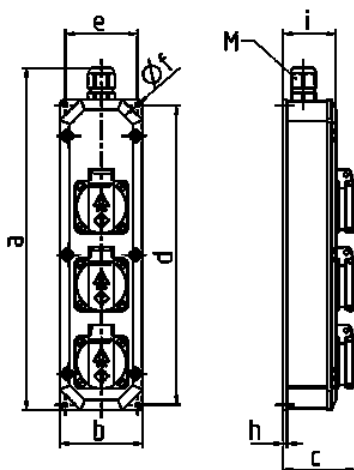

contactdooscombinatie

Bestelnr. 9200048

- voorbedraad
- met ophangbeugel
- met trekontlasting
- Kabelinvoer: 1 x M 20 boven met wartel, 1 x M 20 onder met blindstop, met 1 m H07RN-F3G1.5 met contactstop SCHUKO®

Technische informatie

SCHUKO®	3
Voorbeveiliging max.	16 A
InA	16 A
RDF	1
Aansluiting / voedingskabel	• 1 m H07RN-F3G1.5 met contactstop SCHUKO® 16A, 230V
Beschermingsgraad	IP 44
Aanrakingsveiligheid	false
Behuizing materiaal	Kunststof
Gewicht	688 g
Hoogte	330 mm
Breedte	80 mm

Tekeningen

Tekening		
1 MB 284		
Maten in mm		
a		330
b		80
c		68
d		290
e		70
f		4,3
h		3,8
i		51
M		20