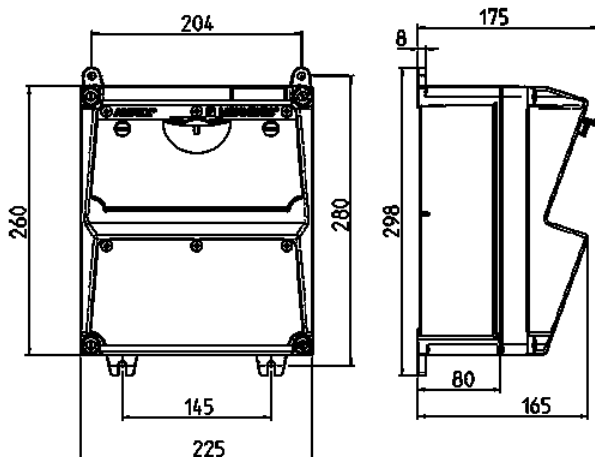

AMAXX® contactdooscombinatie

Bestelnr. 920035

- voorbedraad
- zijdelings openend
- Behuizing van **AMAPLAST**
- Beveiliging achter transparant klapdeksel

Technische informatie

CEE 16 A, 5 p, 400 V	1
SCHUKO®	2
Beveiliging	• 1 aardlekschakelaar 40A, 4p, 0,03A
Voorbeveiliging max.	16 A
InA	16 A
RDF	1
Aansluiting / voedingskabel	• 2 m kabel H07RN-F5G2.5 met CEE-contactstop 16A, 5p, 400V
Beschermingsgraad	IP 44
Aanrakingsveiligheid	false
Behuizing materiaal	Kunststof
Gewicht	3615 g
Hoogte	260 mm
Breedte	225 mm

Tekeningen

Tekening 1 MB 521

Dieptemaat bij de verschillende uitvoeringen.

Contactdozen	Beschermingsgraad	Diepte
SCHUKO® 16A, 230V	IP 44	175 mm
	IP 67	194 mm
CEE 16A, 3p, 230V	IP 44	204 mm
	IP 67	205 mm
CEE 16A, 5p, 400V	IP 44	209 mm
	IP 67	213 mm
CEE 32A, 5p, 400V	IP 44	221 mm
	IP 67	227 mm
CEE 63A, 5p, 400V	IP 44	248 mm
	IP 67	248 mm

Kabelinvoer: dicht om uit te breken. 2 x M 32 boven en onder, 2 x M 20 boven en onder om uit te breken.