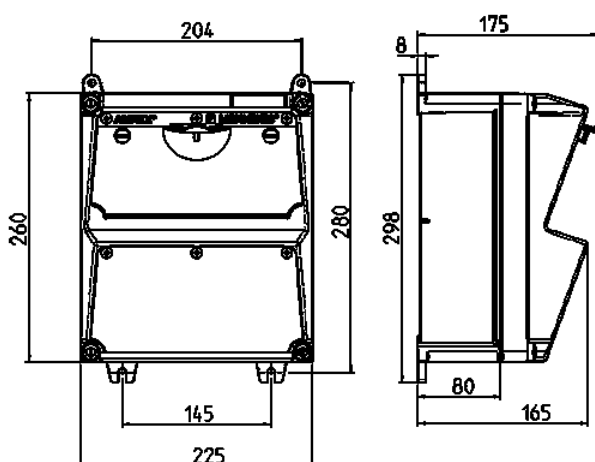

AMAXX® contactdooscombinatie

Bestelnr. 921312

- voorbedraad
- zijdelings openend
- Behuizing van **AMAPLAST**
- Beveiliging achter transparant klapdeksel

Technische informatie

SCHUKO®	2
Datacontactdozen	1 Cepex-datacontactdoos RJ45, 2-voudige data-aansluiting Cat.6
Beveiliging	<ul style="list-style-type: none"> • 1 aardlekschakelaar 25 A, 2 p, 0,03 A • 2 installatieautomaten 16 A, 1 p, C
Voorbeveiliging max.	25 A
InA	25 A
RDF	1
Aansluiting / voedingskabel	<ul style="list-style-type: none"> • voor 1 kabel tot 3 x 10 mm²
Beschermingsgraad	IP 44
Aanrakingsveiligheid	false
Behuizing materiaal	Kunststof
Gewicht	2815 g
Hoogte	260 mm
Breedte	225 mm

Tekeningen

Tekening 1 MB 521

Dieptemaat bij de verschillende uitvoeringen.

Contactdozen	Beschermingsgraad	Diepte
SCHUKO® 16A, 230V	IP 44	175 mm
	IP 67	194 mm
CEE 16A, 3p, 230V	IP 44	204 mm
	IP 67	205 mm
CEE 16A, 5p, 400V	IP 44	209 mm
	IP 67	213 mm
CEE 32A, 5p, 400V	IP 44	221 mm
	IP 67	227 mm
CEE 63A, 5p, 400V	IP 44	248 mm
	IP 67	248 mm

Kabelinvoer: dicht om uit te breken. 2 x M 32 boven en onder, 2 x M 20 boven en onder om uit te breken.