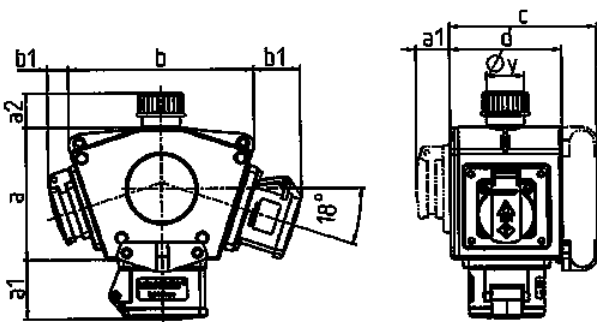

DELTA-BOX

Bestelnr. 92594

- voorbedraad
- met trekontlasting
- met ophangbeugel
- Behuizing en binnenwerk van [AMAPLAST](#)

Technische informatie

Uitvoering	• 3 CEE 16A, 4p, >50 - 500V, 100-300 Hz
Aansluiting / voedingskabel	• voor 1 kabel tot 5 x 10 mm ²
Beschermingsgraad	IP 44
Aanrakingsveiligheid	false
Behuizing materiaal	Kunststof
Gewicht	955 g
Certificeringen	EAC

Tekeningen

3 MB 44			
Pos.	Contactdozen	Beschermingsgraad	Maten
a			114.0 mm
a1	SCHUKO®, 16 A, 230 V	IP 44	max. 30.0 mm
a1	CEE 16 A, 3 p, 230 V	IP 44	52.7 mm
a1	CEE 16 A, 5 p, 400 V	IP 44	50.5 mm
a1	CEE 32 A, 5 p, 400 V	IP 44	64.0 mm
a2			30.0 mm
b			160.0 mm
b1	SCHUKO®, 16 A, 230 V	IP 44	max. 18.0 mm
b1	CEE 16 A, 3 p, 230 V	IP 44	42.0 mm
b1	CEE 16 A, 5 p, 400 V	IP 44	40.0 mm
b1	CEE 32 A, 5 p, 400 V	IP 44	53.2 mm
c			133.0 mm
d			97.0 mm
y			17.0 mm