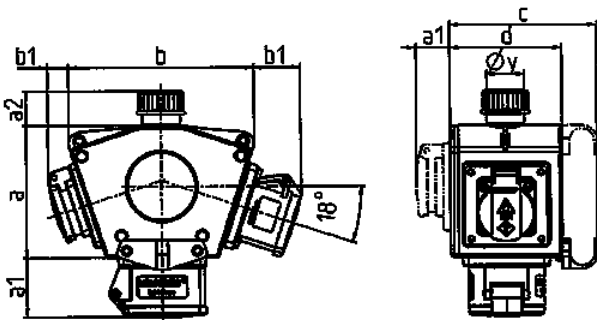

DELTA-BOX

Bestelnr. 92602

- voorbedraad
- met trekontlasting
- met ophangbeugel
- Behuizing en binnenwerk van [AMAPLAST](#)

Technische informatie

SCHUKO®	4
Aansluiting / voedingskabel	• voor 1 kabel tot 5 x 10 mm ²
Beschermingsgraad	IP 44
Aanrakingsveiligheid	false
Behuizing materiaal	Kunststof
Gewicht	751 g
Certificeringen	EAC

Tekeningen

3 MB 44			
Pos.	Contactdozen	Beschermingsgraad	Maten
a			114.0 mm
a1	SCHUKO®, 16 A, 230 V	IP 44	max. 30.0 mm
a1	CEE 16 A, 3 p, 230 V	IP 44	52.7 mm
a1	CEE 16 A, 5 p, 400 V	IP 44	50.5 mm
a1	CEE 32 A, 5 p, 400 V	IP 44	64.0 mm
a2			30.0 mm
b			160.0 mm
b1	SCHUKO®, 16 A, 230 V	IP 44	max. 18.0 mm
b1	CEE 16 A, 3 p, 230 V	IP 44	42.0 mm
b1	CEE 16 A, 5 p, 400 V	IP 44	40.0 mm
b1	CEE 32 A, 5 p, 400 V	IP 44	53.2 mm
c			133.0 mm
d			97.0 mm
y			17.0 mm