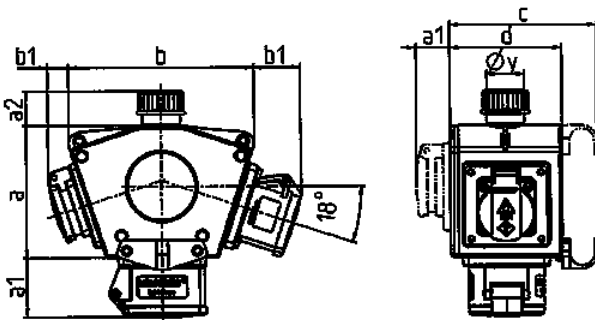

DELTA-BOX

Bestelnr. 92798

- voorbedraad
- met trekontlasting
- met ophangbeugel
- Behuizing en binnenwerk van [AMAPLAST](#)

Technische informatie

SCHUKO®	3
Aansluiting / voedingskabel	• voor 1 kabel tot 5 x 10 mm ²
Beschermingsgraad	IP 44
Aanrakingsveiligheid	false
Behuizing materiaal	Kunststof
Gewicht	1209 g
Certificeringen	EAC, CQC

Tekeningen

3 MB 44			
Pos.	Contactdozen	Beschermingsgraad	Maten
a			114.0 mm
a1	SCHUKO®, 16 A, 23 0V	IP 44	max. 30.0 mm
a1	CEE 16 A, 3 p, 230 V	IP 44	52.7 mm
a1	CEE 16 A, 5 p, 400 V	IP 44	50.5 mm
a1	CEE 32 A, 5 p, 400 V	IP 44	64.0 mm
a2			30.0 mm
b			160.0 mm
b1	SCHUKO®, 16 A, 230 V	IP 44	max. 18.0 mm
b1	CEE 16 A, 3 p, 230 V	IP 44	42.0 mm
b1	CEE 16 A, 5 p, 400 V	IP 44	40.0 mm
b1	CEE 32 A, 5 p, 400 V	IP 44	53.2 mm
c			133.0 mm
d			97.0 mm
y			17.0 mm