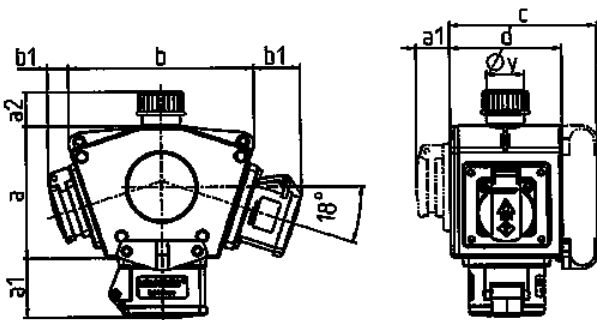

## DELTA-BOX

Bestelnr. 92896

- voorbedraad
- met trekontlasting
- met ophangbeugel
- Behuizing en binnenwerk van [AMAPLAST](#)

### Technische informatie

CEE 16 A, 5 p, 400 V	2
CEE 16 A, 3 p, 230 V	1
Aansluiting / voedingskabel	• voor 1 kabel tot 5 x 10 mm <sup>2</sup>
Beschermingsgraad	IP 44
Aanrakingsveiligheid	false
Behuizing materiaal	Kunststof
Gewicht	997 g
Certificeringen	EAC

### Tekeningen

3 MB 44			
Pos.	Contactdozen	Beschermingsgraad	Maten
a			114.0 mm
a1	SCHUKO®, 16 A, 230 V	IP 44	max. 30.0 mm
a1	CEE 16 A, 3 p, 230 V	IP 44	52.7 mm
a1	CEE 16 A, 5 p, 400 V	IP 44	50.5 mm
a1	CEE 32 A, 5 p, 400 V	IP 44	64.0 mm
a2			30.0 mm
b			160.0 mm
b1	SCHUKO®, 16 A, 230 V	IP 44	max. 18.0 mm
b1	CEE 16 A, 3 p, 230 V	IP 44	42.0 mm
b1	CEE 16 A, 5 p, 400 V	IP 44	40.0 mm
b1	CEE 32 A, 5 p, 400 V	IP 44	53.2 mm
c			133.0 mm
d			97.0 mm
y			17.0 mm