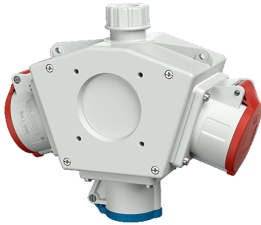

## DELTA-BOX

Bestelnr. 92896

- voorbedraad
- met trekontlasting
- met ophangbeugel
- Behuizing en binnenwerk van [AMAPLAST](#)

### Technische informatie

CEE 16 A, 5 p, 400 V	2
CEE 16 A, 3 p, 230 V	1
Aansluiting / voedingskabel	• voor 1 kabel tot 5 x 10 mm <sup>2</sup>
Beschermingsgraad	IP 44
Aanrakingsveiligheid	false
Behuizing materiaal	Kunststof
Gewicht	997 g
Certificeringen	EAC