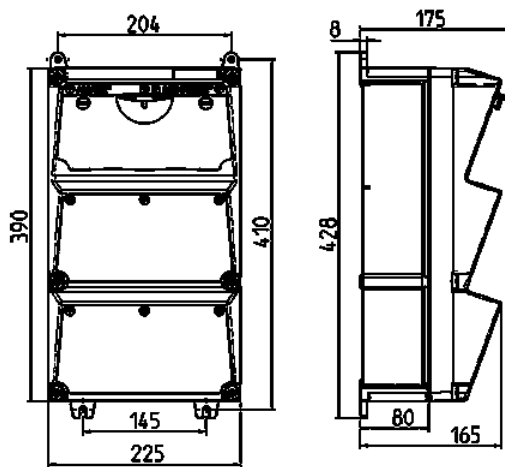

AMAXX® contactdooscombinatie

Bestelnr. 930038

- voorbedraad
- zijdelings openend
- Behuizing van AMAPLAST
- Beveiliging achter transparant klapdeksel

Technische informatie

CEE 32 A, 5 p, 400 V	1
Frans/Belgische norm	3
Beveiliging	<ul style="list-style-type: none"> • 1 aardlekschakelaar 40A, 4p, 0,03A • 1 installatieautomaat 32A, 3p+N, C • 1 installatieautomaat 16A, 1p+N, C • 1 uit drukknop • 1 groene signaallamp
Voorbeveiliging max.	40 A
InA	40 A
RDF	0.85
Aansluiting / voedingskabel	<ul style="list-style-type: none"> • voor 1 kabel tot 5 x 25 mm²
Beschermingsgraad	IP 44
Aanrakingsveiligheid	false
Behuizing materiaal	Kunststof
Gewicht	5280 g
Hoogte	390 mm
Breedte	225 mm

Tekeningen

Tekening 1 MB 522

Dieptemaat bij de verschillende uitvoeringen.

Contactdozen	Beschermingsgraad	Diepte
SCHUKO® 16A, 230V	IP 44	175 mm
	IP 67	194 mm
CEE 16A, 3p, 230V	IP 44	204 mm
	IP 67	205 mm
CEE 16A, 5p, 400V	IP 44	209 mm
	IP 67	213 mm
CEE 32A, 5p, 400V	IP 44	221 mm
	IP 67	227 mm
CEE 63A, 5p, 400V	IP 44	248 mm
	IP 67	248 mm

Kabelinvoer: dicht om uit te breken. 2 x M 40 boven en onder, 2 x M 20 boven en onder om uit te breken.