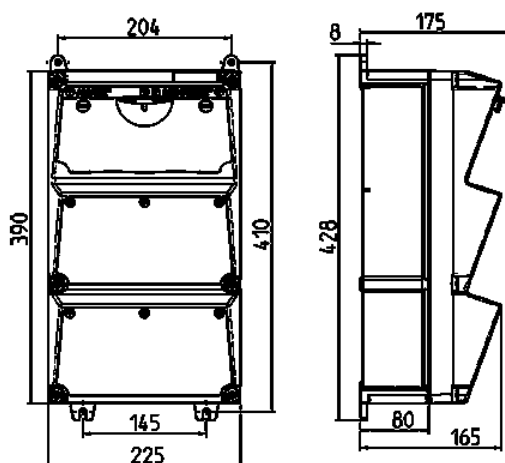

Netwerkbehuizing AMAXX®

Bestelnr. 934854

- AMAPLAST-behuizing
- Bovendeel elektrogrijis RAL 7035

Technische informatie

CEE 16 A, 5 p, 400 V	1
Datacontactdozen	1 Cepex-datacontactdoos met 2 datamodules Reichle + De-Massari RJ45, Real 10, Cat. 6, afgeschermd
Zwitsers systeem - Type 23	2
Voorbeveiliging max.	100 A
InA	32 A
RDF	1
Aansluiting / voedingskabel	<ul style="list-style-type: none"> • 2 x M 40 boven (links open, rechts gesloten) • 2 x M 40 onder (gesloten)
Beschermingsgraad	IP 44
Aanrakingsveiligheid	false
Behuizing materiaal	Kunststof
Gewicht	4950 g
Hoogte	390 mm
Breedte	225 mm

Tekeningen

Tekening 1 MB 522

Dieptemaat bij de verschillende uitvoeringen.

Contactdozen	Beschermingsgraad	Diepte
SCHUKO® 16A, 230V	IP 44	175 mm
	IP 67	194 mm
CEE 16A, 3p, 230V	IP 44	204 mm
	IP 67	205 mm
CEE 16A, 5p, 400V	IP 44	209 mm
	IP 67	213 mm
CEE 32A, 5p, 400V	IP 44	221 mm
	IP 67	227 mm
CEE 63A, 5p, 400V	IP 44	248 mm
	IP 67	248 mm

Kabelinvoer: dicht om uit te breken. 2 x M 40 boven en onder, 2 x M 20 boven en onder om uit te breken.