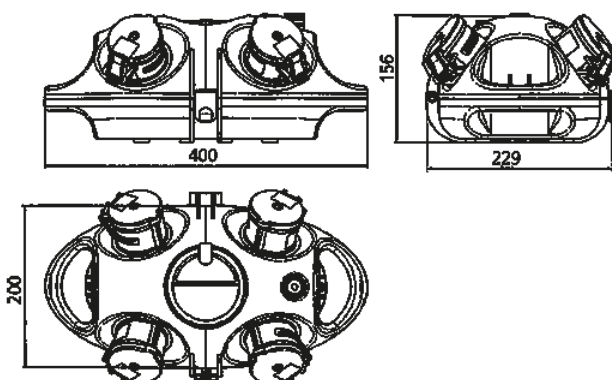

AirKRAFT®

Bestelnr. 9400272

- voorbedraad
- Zwart bodemdeel
- scharnierend, bovendeel naar keuze rood (RO), geel (GE) of zilver (SI)
- Behuizing van [AMAPLAST](#)

Technische informatie

CEE 16 A, 5 p, 400 V	1
Zwitsers systeem - Type 23	2
Zwitsers systeem - Type 25	1
Voorbeveiliging max.	63 A
InA	32 A
RDF	1
Aansluiting / voedingskabel	• voor 1 kabel tot 5 x 10 mm ²
Beschermingsgraad	IP 44
Aanrakingsveiligheid	false
Maximale stroombelasting	63 A toelaatbare totale stroom
Behuizing materiaal	Kunststof
Gewicht	2387 g

Tekeningen

**Tekening
1 MB 441**

Maten in mm