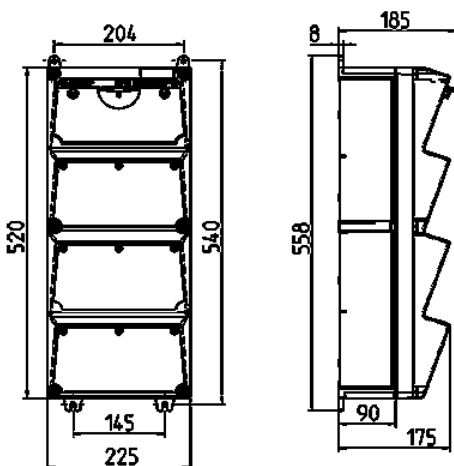

AMAXX® contactdooscombinatie

Bestelnr. 941265

- voorbedraad
- zijdelings scharnierend
- Behuizing van [AMAPLAST](#)
- De MENNEKES AMAXX® contactdooscombinaties voor campings voldoen aan de vanaf 01.07.2007 geldende normen en voorschriften volgens DIN VDE 0100-708:2006-02 en DIN VDE 0100-754:2006-02

Technische informatie

CEE 16 A, 3 p, 230 V	4
Beveiliging	<ul style="list-style-type: none"> • 4 aardleschakelaars 25A, 2p, 0,03A • 4 installatieautomaten 16A, 1p, B
Voorbeveiliging max.	63 A
InA	32 A
RDF	1
Aansluiting / voedingskabel	<ul style="list-style-type: none"> • voor 2 kabels tot 5 x 25 mm²
Beschermingsgraad	IP 44
Aanrakingsveiligheid	false
Behuizing materiaal	Kunststof
Gewicht	5986 g
Hoogte	520 mm
Breedte	225 mm

Tekeningen

Tekening 1 MB 523

Dieptemaat bij de verschillende uitvoeringen.

Contactdozen	Beschermingsgraad	Diepte
SCHUKO® 16A, 230V	IP 44	186 mm
	IP 67	208 mm
CEE 16A, 3p, 230V	IP 44	216 mm
	IP 67	220 mm
CEE 16A, 5p, 400V	IP 44	222 mm
	IP 67	226 mm
CEE 32A, 5p, 400V	IP 44	231 mm
	IP 67	236 mm
CEE 63A, 5p, 400V	IP 44	260 mm
	IP 67	260 mm

Kabelinvoer: dicht om uit te breken. 2 x M 40 boven en onder, 2 x M 20 boven en onder om uit te breken.