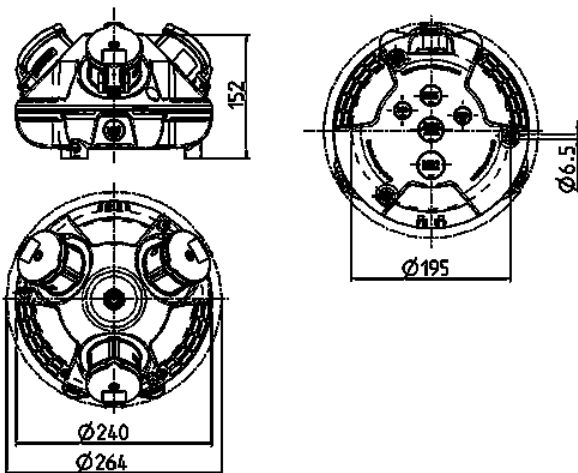

3KRAFT®

Bestelnr. 94353SI

- voorbedraad
- Zwart bodemdeel
- scharnierend, bovendeel naar keuze rood (RO), geel (GE) of zilver (SI)
- Behuizing van [AMAPLAST](#)

Technische informatie

CEE 32 A, 5 p, 400 V	1
CEE 16 A, 5 p, 400 V	1
SCHUKO®	1
Aansluiting / voedingskabel	<ul style="list-style-type: none"> • voor 1 kabel tot 5 x 10 mm² • voor 1 kabel tot 5 x 10 mm²
Beschermingsgraad	IP 44
Aanrakingsveiligheid	false
Behuizing materiaal	Kunststof
Gewicht	1220 g
Certificeringen	EAC

Tekeningen

Tekening
1 MB 442

Maten in mm