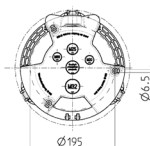

3KRAFT®

Référence 94355FG

- livrés montés/câblés
- embase: noir
- couvercle à charnière: au choix rouge (RO), jaune (GE) ou argent (SI)
- Boîtier et prises de courant en [AMAPLAST](#)

Spécifications techniques

CEE 16 A, 5 p, 400 V	1
Norme française/belge	2
Section de raccordement	• pour 1 câble rigide jusqu'à 5 x 10 mm ²
Indice de protection	IP 20
Sécurité enfants	false
Matériaux des boîtiers	matière plastique
Poids	1214 g

Schémas et dimensions

Schéma
1 MB 442

Dim. en mm