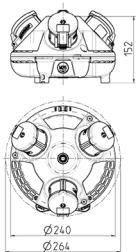

3KRAFT®

Référence 94355FG

- livrés montés/câblés
- embase: noir
- couvercle à charnière: au choix rouge (RO), jaune (GE) ou argent (SI)
- Boîtier et prises de courant en [AMAPLAST](#)

Spécifications techniques

CEE 16 A, 5 p, 400 V	1
Norme française/belge	2
Section de raccordement	• pour 1 câble rigide jusqu'à 5 x 10 mm ²
Indice de protection	IP 20
Sécurité enfants	false
Matériaux des boîtiers	matière plastique
Poids	1214 g

Schémas et dimensions

Schéma
1 MB 442

Dim. en mm