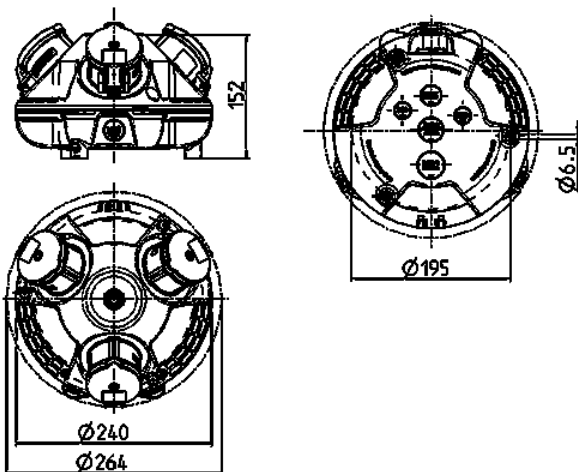

3KRAFT®

Bestelnr. 94356GE

- voorbedraad
- Zwart bodemdeel
- scharnierend, bovendeel naar keuze rood (RO), geel (GE) of zilver (SI)
- Behuizing en binnenwerk van [AMAPLAST](#)

Technische informatie

CEE 16 A, 5 p, 400 V	1
SCHUKO®	2
Aansluiting / voedingskabel	• 3 m H07RN-F5G2,5 met CEE-contactstop 16A, 5p, 400V
Beschermingsgraad	IP 44
Aanrakingsveiligheid	false
Behuizing materiaal	Kunststof
Gewicht	2277 g
Certificeringen	EAC

Tekeningen

**Tekening
1 MB 442**

Maten in mm