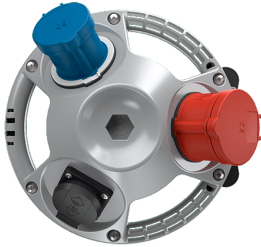

## 3KRAFT®

Bestelnr. 94359SI

- voorbedraad
- Zwart bodemdeel
- scharnierend, bovendeel naar keuze rood (RO), geel (GE) of zilver (SI)
- Behuizing van [AMAPLAST](#)

## Technische informatie

CEE 16 A, 5 p, 400 V	1
CEE 16 A, 3 p, 230 V	1
SCHUKO®	1
Aansluiting / voedingskabel	• voor 1 kabel tot 5 x 10 mm <sup>2</sup>
Beschermingsgraad	IP 44
Aanrakingsveiligheid	false
Behuizing materiaal	Kunststof
Gewicht	1500 g