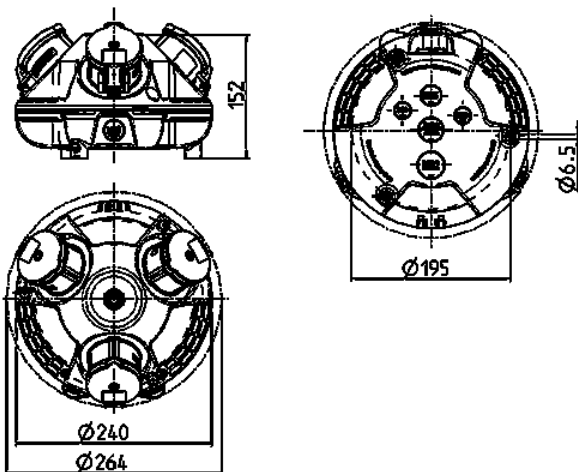

## 3KRAFT®

Bestelnr. 94359SI

- voorbedraad
- Zwart bodemdeel
- scharnierend, bovendeel naar keuze rood (RO), geel (GE) of zilver (SI)
- Behuizing van [AMAPLAST](#)

## Technische informatie

CEE 16 A, 5 p, 400 V	1
CEE 16 A, 3 p, 230 V	1
SCHUKO®	1
Aansluiting / voedingskabel	• voor 1 kabel tot 5 x 10 mm <sup>2</sup>
Beschermingsgraad	IP 44
Aanrakingsveiligheid	false
Behuizing materiaal	Kunststof
Gewicht	1500 g

## Tekeningen

**Tekening  
1 MB 442**

**Maten in mm**