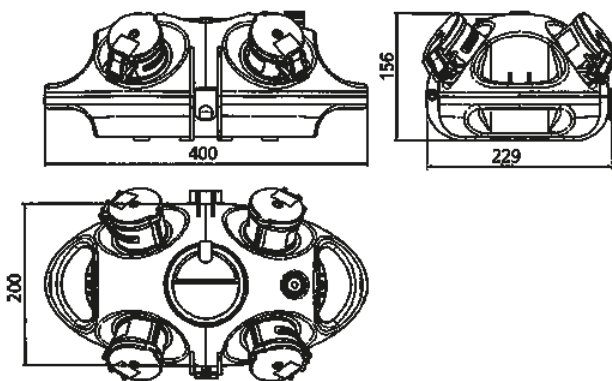

AirKRAFT®

Bestelnr. 94554SI

- voorbedraad
- Zwart bodemdeel
- scharnierend, bovendeel naar keuze rood (RO), geel (GE) of zilver (SI)
- Behuizing van [AMAPLAST](#)

Technische informatie

SCHUKO®	3
Datacontactdozen	1 RJ45 2-voudige data-aansluiting cat.6, 8/8
Aansluiting / voedingskabel	• voor 1 kabel tot 5 x 10 mm ²
Beschermingsgraad	IP 20
Aanrakingsveiligheid	false
Behuizing materiaal	Kunststof
Gewicht	1780 g

Tekeningen

Tekening
1 MB 441

Maten in mm