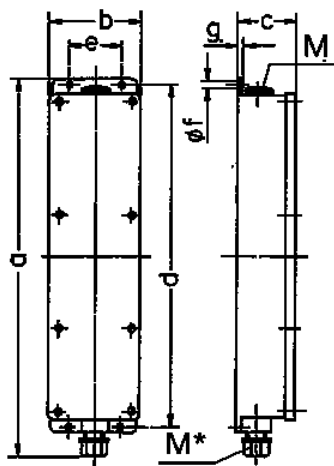

## Verdeeldoos

Bestelnr. 96227

- voorbedraad
- behuizing elektrogrijs RAL 7035
- Behuizing en binnenwerk van [AMAPLAST](#)
- met ophangbeugel

## Technische informatie

CEE 16 A, 3 p, 110 V	3
Aansluiting / voedingskabel	• voor 1 kabel tot 3 x 10 mm <sup>2</sup>
Beschermingsgraad	IP 44
Aanrakingsveiligheid	false
Behuizing materiaal	Kunststof
Gewicht	1100 g
Hoogte	401 mm
Breedte	97 mm

## Tekeningen

Tekening		
5 MB 35		
Maten in mm		
a		401
b		97
c		63
d		364
e		56
f		5,5
g.		4
M		25
M*		25