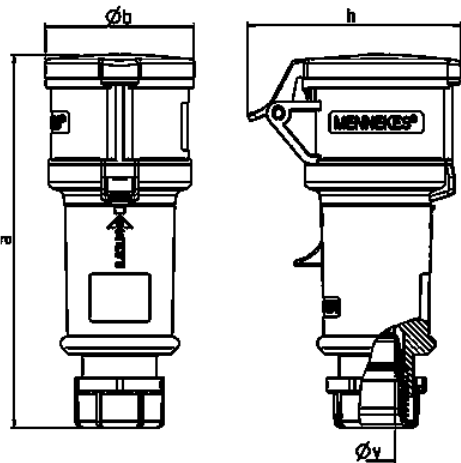

Koppelcontactstop StarTOP® met SafeCONTACT

Bestelnr. 994

- schroefloos, met snijdklemtechniek
- X-CONTACT®
- wartel met afdichting
- trekontlasting met knikbescherming
- behuizing met schroefdraad met vergrendeling

Technische informatie

Ampère	16 A
Polen	4 p
Voltage	400 V
Uurstand	6 h
Hertz	50-60 Hz
Aansluittechniek	zonder schroeven, SafeCONTACT
Contacten	standaard
Beschermingsgraad	IP 44
Gewicht	228 g
Certificeringen	VDE, EAC, CQC

Tekeningen

Tekening 3 MB 60	Amp. Polen	16			32		
		3	4	5	3	4	5
Maten in mm	a	160	174	172	214	214	210
	b	57	61	69	75	75	80
	h	83	92	98	100	100	108
	y	16	16	16	22	22	22
Kabelaansluiting		1	1	1	2,5	2,5	2,5
van/tot mm²		-2,5	-2,5	-2,5	-6	-6	-6