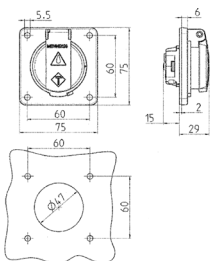

Socles de prises de courant SCHUKO®

Référence 11011F

- pour montage fixe
- avec couvercle rabattable
- 3 bornes à ressort
- bornes de raccordement de 1,5 - 2,5 mm²
- peut également être monté sur des goulottes et boîte d'encastrement

Caractéristiques techniques

Ampère	16 A
Pôles	3 p+T
Volt	230 V
Technique de raccordement	avec bornes à ressort
Contacts	Standard
Indice de protection	IP54
Sécurité enfants	false
Plastron	75x75 mm
Trous de fixation	60x60 mm
Poids	65 g
Certification de conformité	VDE, EAC

Dimensions

Schéma
1 MB 593

Dim. en mm