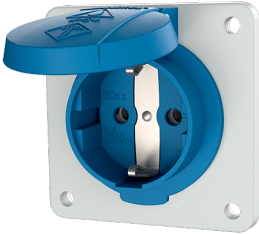

Socles de prises de courant SCHUKO®

Référence 11011F

- pour montage fixe
- avec couvercle rabattable
- 3 bornes à ressort
- bornes de raccordement de 1,5 - 2,5 mm²
- peut également être monté sur des goulottes et boîte d'encastrement

Caractéristiques techniques

Ampère	16 A
Pôles	3 p+T
Volt	230 V
Technique de raccordement	avec bornes à ressort
Contacts	Standard
Indice de protection	IP54
Sécurité enfants	false
Plastron	75x75 mm
Trous de fixation	60x60 mm
Poids	65 g
Certification de conformité	VDE, EAC