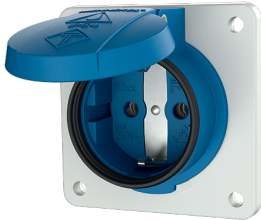

## Socles de prises de courant SCHUKO®

Référence 11331F

- pour montage mobile
- avec bague d'étanchéité
- avec couvercle rabattable
- 3 bornes à vis
- bornes de raccordement de 1,5 - 2,5 mm<sup>2</sup>

### Caractéristiques techniques

Ampère	16 A
Pôles	3 p+T
Volt	230 V
Technique de raccordement	avec bornes à vis
Contacts	Standard
Indice de protection	IP54
Sécurité enfants	false
Plastron	75x75 mm
Trous de fixation	60x60 mm
Poids	80 g
Certification de conformité	EAC