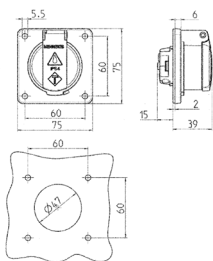

### Caractéristiques techniques

Ampère	16 A
Pôles	3 p+T
Volt	230 V
Technique de raccordement	avec bornes à vis
Contacts	Standard
Indice de protection	IP54
Sécurité enfants	false
Plastron	75x75 mm
Trous de fixation	60x60 mm
Poids	80 g
Certification de conformité	EAC

### Dimensions

Schéma  
1 MB 592

Dim. en mm