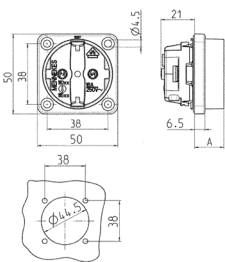

Ampère	16 A
Pôles	3 p+T
Volt	230 V
Technique de raccordement	avec bornes à vis
Contacts	Standard
Indice de protection	IP20
Sécurité enfants	false
Plastron	50x50 mm
Trous de fixation	38x38 mm
Poids	31 g
Certification de conformité	VDE, EAC, Kema

Dimensions

Schéma 1 MB 450 Dim. en mm	Dim. A
SCHUKO	18,3
norme française/belge,	15,8
norme danoise	15,8